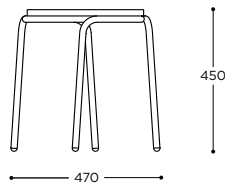

Max

design Fred Rieffel

Max dessiné par Fred Rieffel pourrait être un tabouret d'école comme les autres, si ses pieds ne surgissaient pas de l'assise comme une hélice.

Rodet

Le tabouret

23001
assise bois
x ∞ - 3 kg