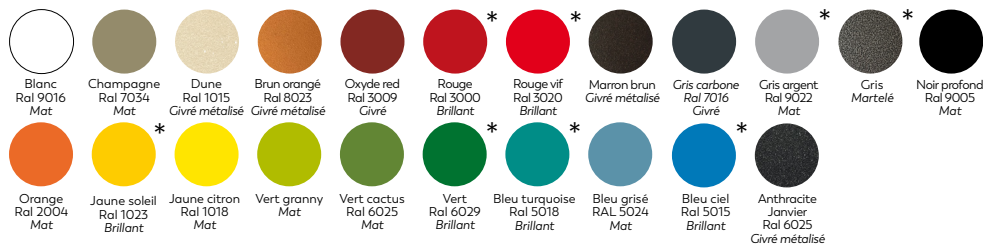

Max

design Fred Rieffel

Max dessiné par Fred Rieffel pourrait être un tabouret d'école comme les autres, si ses pieds ne surgissaient pas de l'assise comme une hélice.

Rodet

Le tabouret

23001
assise bois
x ∞ - 3 kg

Max

Nuancier tubes / Peinture Epoxy

Possibilité d'une couche primaire anticorrosion, nous consulter

* Coloris non outdoor

Nuancier assises bois / Multiplis hêtre teinté

GARANTIE
3
ans

Fabrication Française depuis 1948