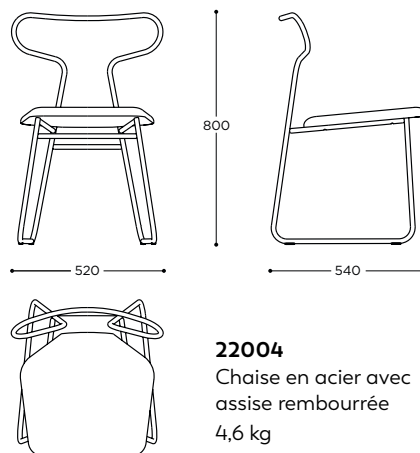

Loop

design Fred Rieffel

Loop est une chaise dessinée par Fred Rieffel sans lever le crayon, comme un bolide accroché à la piste, où le regard ne se lasse pas de faire des tours, des pieds au dossier.

Rodet

La chaise

22004
Chaise en acier avec assise rembourrée
4,6 kg

Le tabouret

22007
Tabouret haut en acier avec assise rembourrée
5.2 kg

Loop

Nuancier tubes / Peinture Epoxy

Possibilité d'une couche primaire anticorrosion, nous consulter