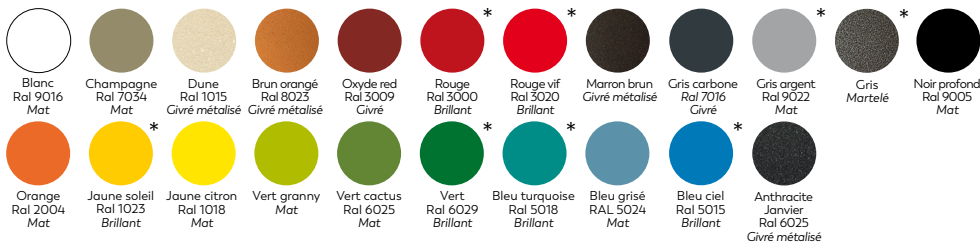

La chaise

22004
Chaise en acier avec assise rembourrée
4,6 kg

Le tabouret

22007
Tabouret haut en acier avec assise rembourrée
5.2 kg

Loop

Nuancier tubes / Peinture Epoxy

Possibilité d'une couche primaire anticorrosion, nous consulter

* Coloris non outdoor

Nuancier assises rembourrées / Tissus enduit PVC ignifugé, gamme Ginkgo

Fabrication Française depuis 1948

GARANTIE
3
ans

Rodet