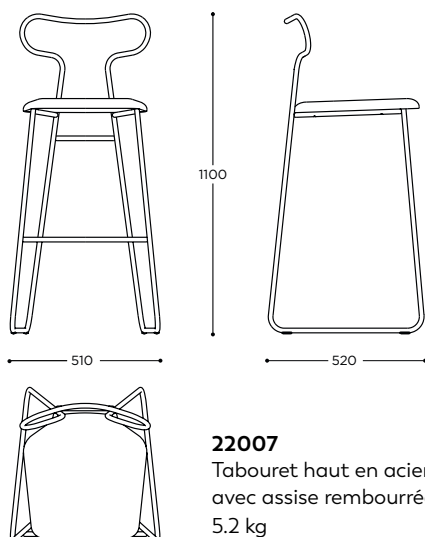

Loop

design Fred Rieffel

Loop est une chaise dessinée par Fred Rieffel sans lever le crayon, comme un bolide accroché à la piste, où le regard ne se lasse pas de faire des tours, des pieds au dossier.

Rodet

La chaise

22004
Chaise en acier avec assise rembourrée
4,6 kg

Le tabouret

22007
Tabouret haut en acier avec assise rembourrée
5.2 kg

Loop

Nuancier tubes / Peinture Epoxy

Possibilité d'une couche primaire anticorrosion, nous consulter